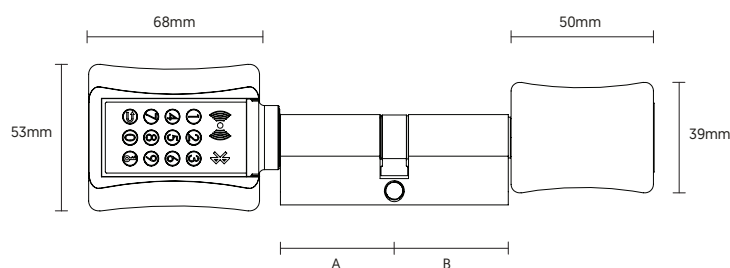

fiche technique

| | |
|------------------------------------|---|
| Matériel | Couleur Inox Satiné Alliage de zinc (poignée) Laiton (cylindre) |
| La technologie | Bluetooth 4.0 |
| Port approprié | Porte de sécurité Verre / Bois |
| Épaisseur appropriée | 40mm-110mm |
| Système de verrouillage | Profil européen |
| Méthode d'ouverture | APP / Code / Carte / Clé |
| Ouverture d'urgence | Clé magnétique |
| Pouvoir | 4.5V (AAA * 3pcs) |
| Vie de la batterie | 10 ~ 12 mois |
| Leds | Bleu |
| Alarme de batterie faible | 3 long BIP |
| Tension d'alarme | 3,6V |
| Energie d'urgence | Micro usb |
| Courant de veille | <35uA |
| Courant de travail | <200mA |
| Temps ouvert | 7s |
| Nombre d'ouvertures | 3000 nouvelles batteries |
| Logiciel | iTEC on Access |
| IP | IP 65 |
| Distance de lecture | ≤ 55mm |
| Reconnaissance | 0.5s |
| Le poids | 0,56kg - 1kg |
| Résistance à l'humidité | 30%<95% |
| Données de température | -20°C-70°C |
| Calendrier de collecte | a/logiciel |
| Accès futur | a/logiciel |
| Enregistrement des enregistrements | a/logiciel |
| Sauvegarde quotidienne | a/logiciel ≥ 500 |
| Carte de liste noire | a/logiciel |
| Limite d'ouverture | a/logiciel |
| Niveaux d'utilisateur | avec et sans le logiciel |
| N ° de code via APP | Illimité |
| Code défini par vous-même | 150 |
| Numéro de carte IC | 150 |

serrures

iC 60x72[®] iK 55x72[®] Euro Mec[®]

Eurocylinder Standard Lock

| A | | B | |
|------|---|------|--|
| 30mm | - | 30mm | |
| 35mm | - | 35mm | |
| 40mm | - | 40mm | |
| 40mm | - | 60mm | |
| 40mm | - | 75mm | |